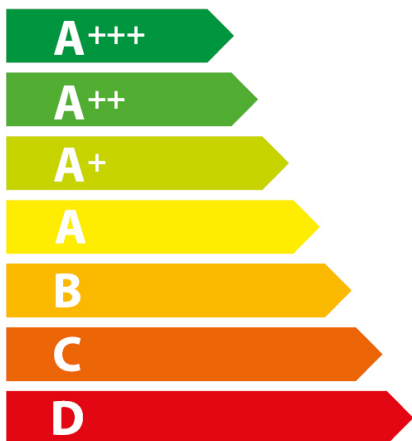

39 L

0.75 kWh/cycle*

0.00 kWh/cycle*

* цикъл · cyklus · portion · zykus · πρόγραμμα · ciclo · tsükkel · ohjelma · ciklus
ciklas · cikls · čiklu · cyclus · cykl · ciclu · program · cykel

65/2014