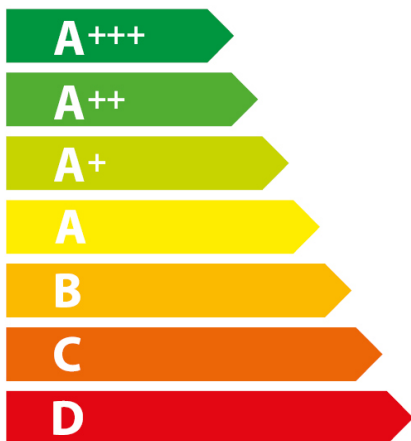

ENERG
енергия · ενεργεια

AEG

BPB331021M

72 L

0.93 kWh/cycle*

0.69 kWh/cycle*

* цикъл · cyklus · portion · zykus · πρόγραμμα · ciclo · tsükkel · ohjelma · ciklus
ciklas · cikls · čiklu · cyclus · cykl · ciclu · program · cykel