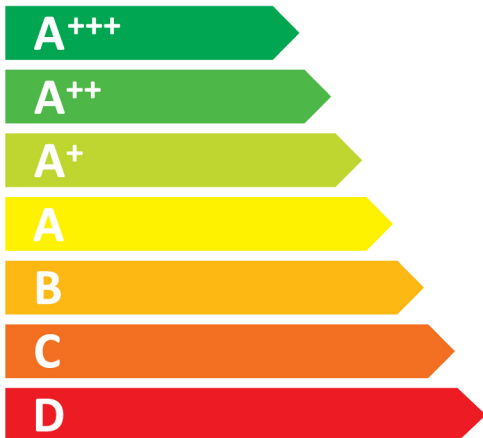

ENERG
енергия · ενεργεια

|AEG

||L6FAU740I

ENERGIA · ЕНЕРГИЯ · ΕΝΕΡΓΕΙΑ
ENERGIJA · ENERGY · ENERGIE
ENERGI

171
kWh/annum

9499
L/annum

7
kg

A B C D E F G