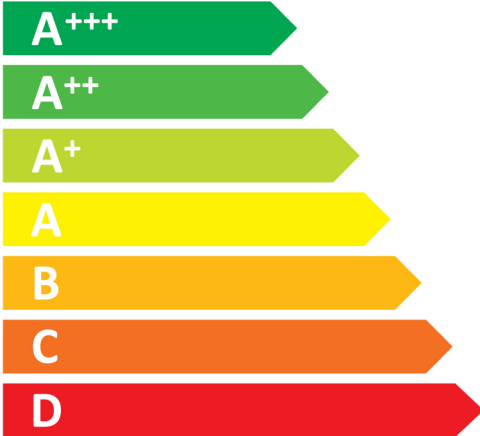

ENERG
енергия · ενεργεια

| Electrolux

|| ESF7680ROX

ENERGIA · ЕНЕРГИЯ · ΕΝΕΡΓΕΙΑ
ENERGIJA · ENERGY · ENERGIE
ENERGI

262
kWh/annum

2940
L/annum

ABCDEFG

13