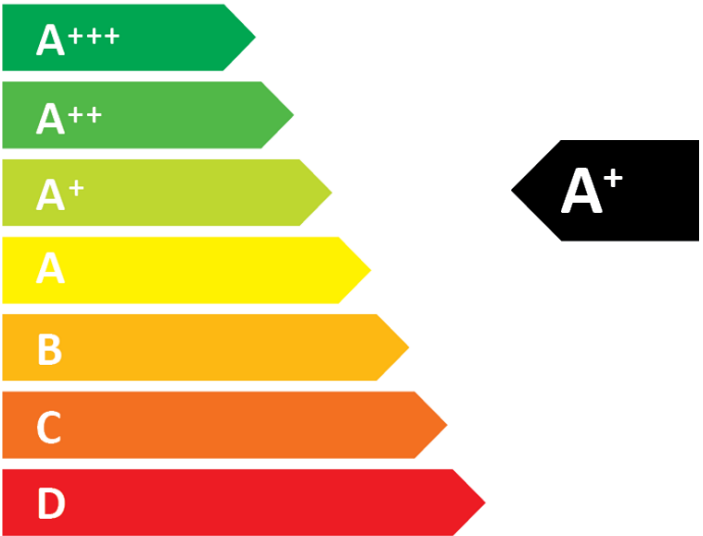

ENERG
енергия · ενεργεια

| Electrolux || EUF86IW

ENERGIA · ЕНЕРГИЯ · ΕΝΕΡΓΕΙΑ
ENERGIJA · ENERGY · ENERGIE · ENERGI

21.5
kWh/annum

ABCDEFG

74 dB

ABCDEFG

ABCDEFG