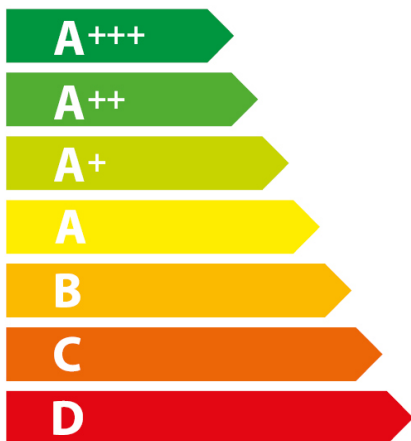

ENERG
енергия · ενεργεια

AEG

BPE55220M

71 L

1.09 kWh/cycle*

0.69 kWh/cycle*

* цикъл · cyklus · portion · zykus · πρόγραμμα · ciclo · tsükkel · ohjelma · ciklus
ciklas · cikls · čiklu · cyclus · cykl · ciclu · program · cykel