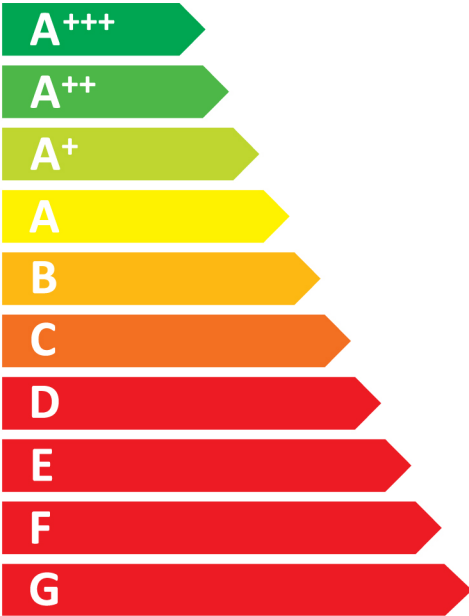

ENERG
енергия · ενεργεια

| AEG

|| SWB66001DG

ENERGIA · ЕНЕРГИЯ · ΕΝΕΡΓΕΙΑ
ENERGIJA · ENERGY · ENERGIE · ENERGI

149
kWh/annum

X**52**

39dB

2010/1060