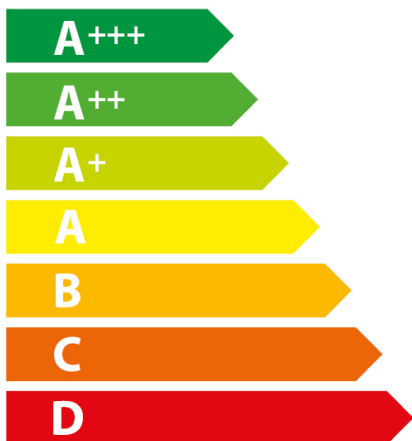

ENERG
енергия · ενεργεια

AEG

BP301302FM

71 L

1.09 kWh/cycle*

0.69 kWh/cycle*

* цикъл · cyklus · portion · zykus · πρόγραμμα · ciclo · tsükkel · ohjelma · ciklus
ciklas · cikls · čiklu · cyclus · cykl · ciclu · program · cykel