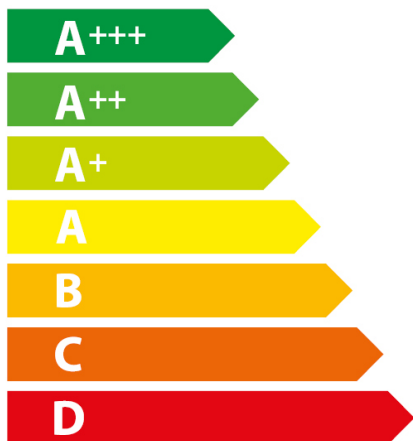

# ENERG

енергия · ενεργεια

Zanussi

ZOU20612XU

**57** L

**0.83** kWh/cycle\*

**0.82** kWh/cycle\*

\* цикъл · cyklus · portion · zykus · πρόγραμμα · ciclo · tsükkel · ohjelma · ciklus  
ciklas · cikls · čiklu · cyclus · cykl · ciclu · program · cykel