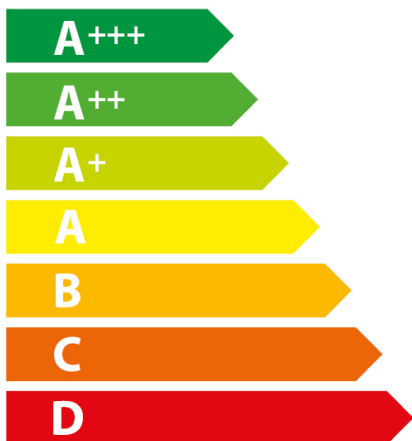

**ENERG**  
енергия · ενεργεια

**AEG**

**BPE642120M**

**71** L

**1.09** kWh/cycle\*

**0.69** kWh/cycle\*

\* цикъл · cyklus · portion · zykus · πρόγραμμα · ciclo · tsükkel · ohjelma · ciklus  
ciklas · cikls · čiklu · cyclus · cykl · ciclu · program · cykel