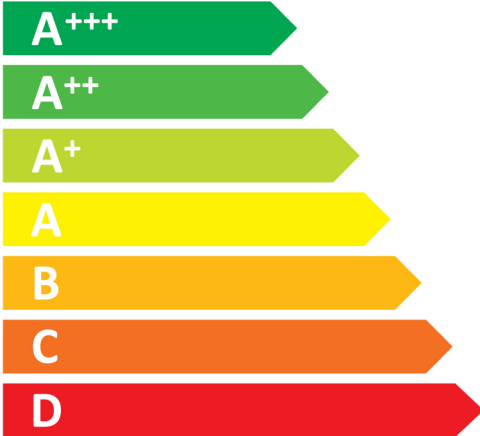

**ENERG**  
енергия · ενεργεια

| Electrolux

|| ESF8560ROX

ENERGIA · ЕНЕРГИЯ · ΕΝΕΡΓΕΙΑ  
ENERGIJA · ENERGY · ENERGIE  
ENERGI

**270**  
kWh/annum

**3080**  
L/annum

ABCDEFG

**15**