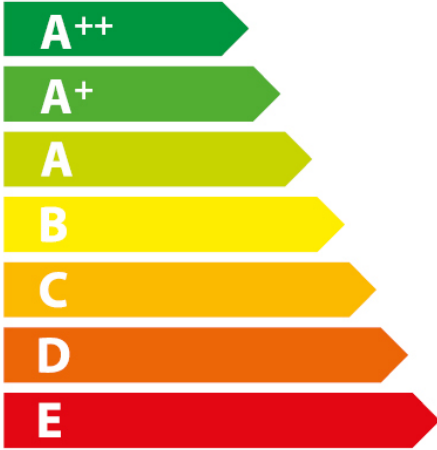

**ENERG**  
енергия · ενεργεια

Electrolux

EFV804650W

**80**  
kWh/annum

ABCDEF G

ABCDEF G

ABCDEFG

65dB