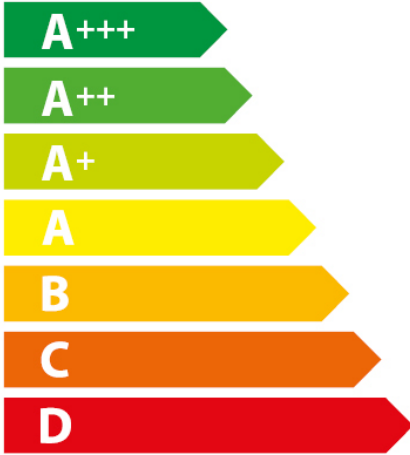

**ENERG**  
енергия · ενεργεια

AEG

X812264MG0

**74**  
kWh/annum

ABCDEF G

ABCDEFG

ABCDEF G

65dB