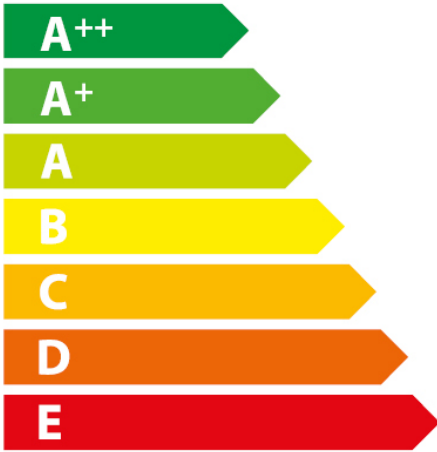

**ENERG**  
енергия · ενεργεια

AEG

DD5960V

**54**  
kWh/annum

ABCDEF G

ABCDEF G

ABCDEF G

54dB