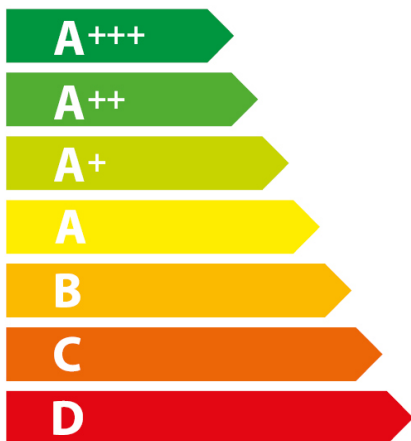

ENERG
енергия · ενεργεια

AEG

BP831660KM

71 L

1.09 kWh/cycle*

0.69 kWh/cycle*

* цикъл · cyklus · portion · zyklus · πρόγραμμα · ciclo · tsükkel · ohjelma · ciklus
ciklas · cikls · čiklu · cyclus · cykl · ciclu · program · cykel