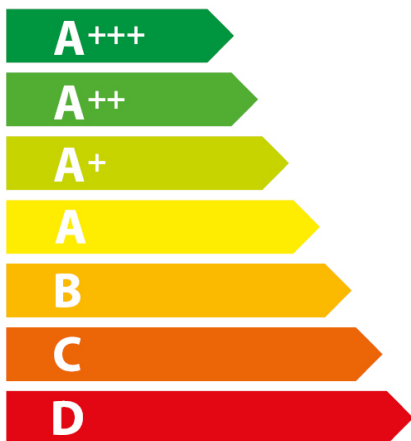

**ENERG**  
енергия · ενεργεια

**Electrolux**

**EOA5654AOX**

**72 L**

**0.93 kWh/cycle\***

**0.69 kWh/cycle\***

\* цикъл · cyklus · portion · zykus · πρόγραμμα · ciclo · tsükkel · ohjelma · ciklus  
ciklas · cikls · čiklu · cyclus · cykl · ciclu · program · cykel