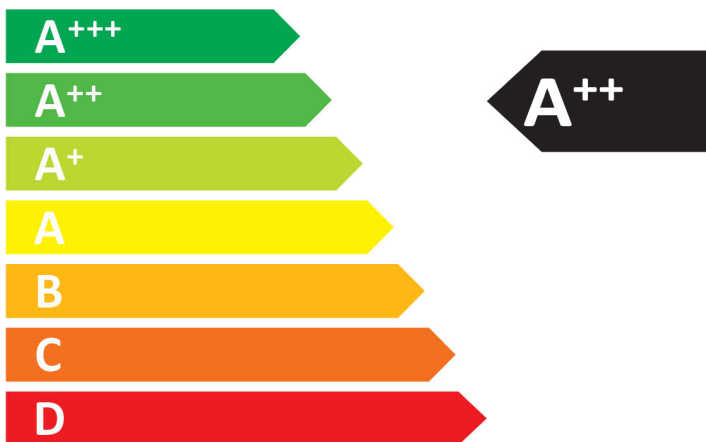

ENERG
енергия · ενεργεια

AEG

T75782NIH

ENERGIA · ЕНЕРГИЯ · ΕΝΕΡΓΕΙΑ
ENERGIJA · ENERGY · ENERGIE
ENERGI

235
kWh/annum

154
min/cycle*

8.0
kg

66
dB