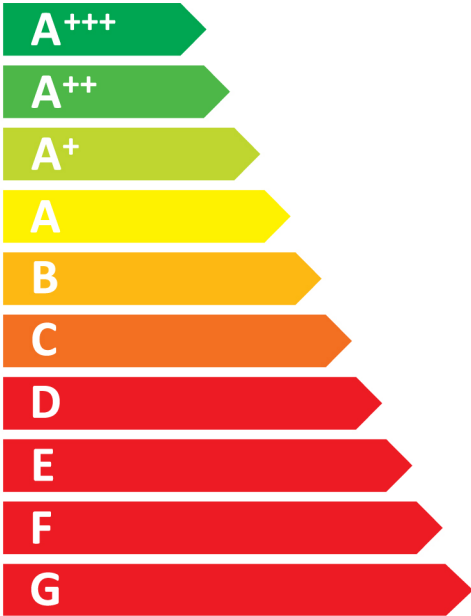

ENERG
енергия · ενεργεια

| Electrolux

|| ERW0670A

ENERGIA · ЕНЕРГИЯ · ΕΝΕΡΓΕΙΑ
ENERGIJA · ENERGY · ENERGIE · ENERGI

107
kWh/annum

X24

39dB

2010/1060