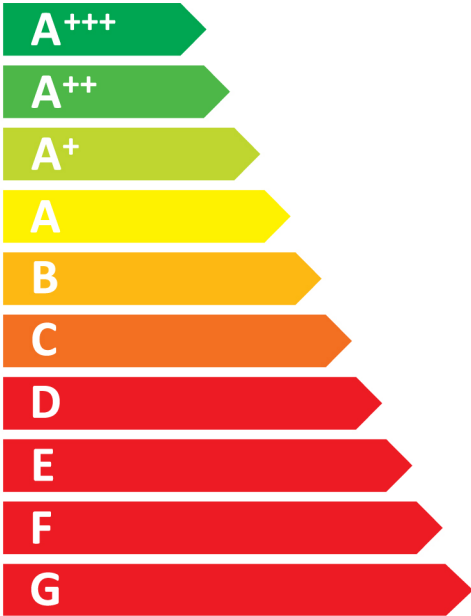

ENERG
енергия · ενεργεια

| Electrolux

|| ERW0670A

ENERGIA · ЕНЕРГИЯ · ΕΝΕΡΓΕΙΑ
ENERGIJA · ENERGY · ENERGIE · ENERGI

107
kWh/annum

X**24**

39dB

2010/1060