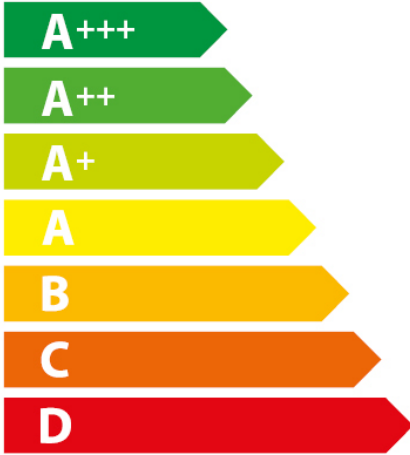

**ENERG**  
енергия · ενεργεια

AEG

DVB5960HB

**54**  
kWh/annum

ABCDEF G

ABCDEF G

ABCDEF G

54dB