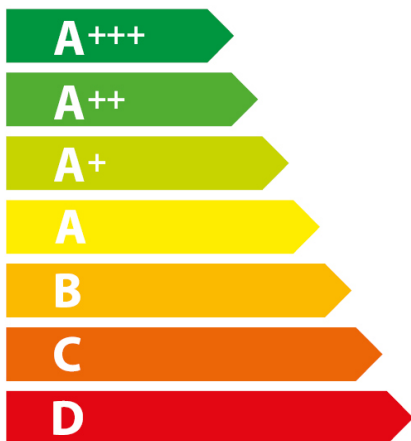

ENERG
енергия · ενεργεια

AEG

BP831462WM

71 L

1.09 kWh/cycle*

0.69 kWh/cycle*

* цикъл · cyklus · portion · zykus · πρόγραμμα · ciclo · tsükkel · ohjelma · ciklus
ciklas · cikls · čiklu · cyclus · cykl · ciclu · program · cykel