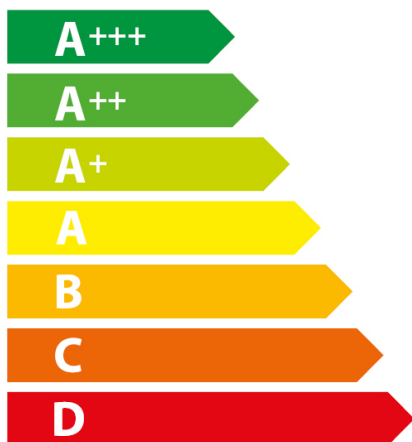

ENERG
енергия · ενεργεια

AEG

KS8404721M

43 L

0.89 kWh/cycle*

0.59 kWh/cycle*

* цикъл · cyklus · portion · zykus · πρόγραμμα · ciclo · tsükkel · ohjelma · ciklus
ciklas · cikls · čiklu · cyclus · cykl · ciclu · program · cykel