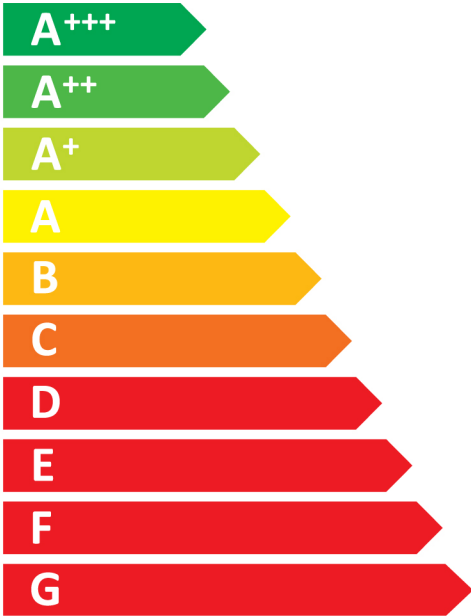

ENERG
енергия · ενεργεια

| Electrolux

|| ERW0273AOA

ENERGIA · ЕНЕРГИЯ · ΕΝΕΡΓΕΙΑ
ENERGIJA · ENERGY · ENERGIE · ENERGI

136
kWh/annum

X7

41dB

2010/1060