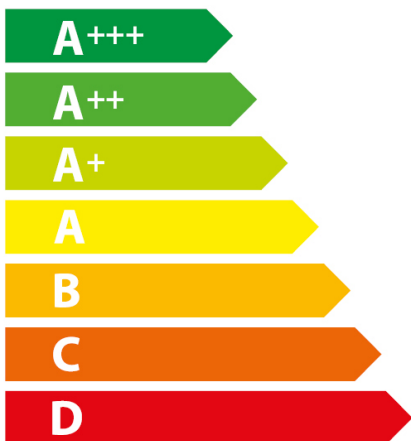

# ENERG

енергия · ενεργεια

AEG

BSK892230M

**70** L

**0.89** kWh/cycle\*

**0.52** kWh/cycle\*

\* цикъл · cyklus · portion · zykus · πρόγραμμα · ciclo · tsükkel · ohjelma · ciklus  
ciklas · cikls · ģiklu · cyclus · cykl · ciclu · program · cykel