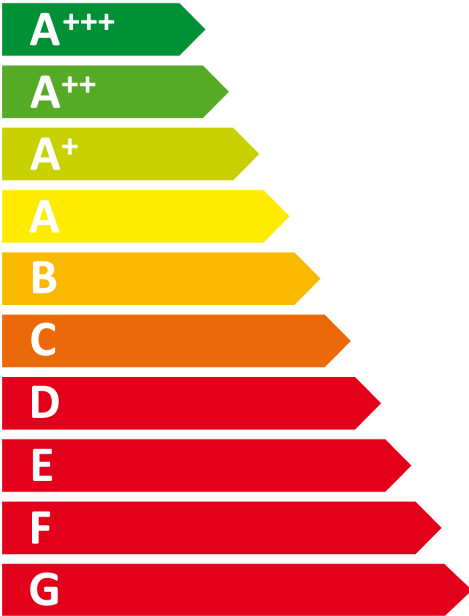

ENERG
енергия · ενεργεια

| Electrolux

|| WA3140

ENERGIA · ЕНЕРГИЯ · ΕΝΕΡΓΕΙΑ
ENERGIJA · ENERGY · ENERGIE
ENERGI

374
kWh/annum

40 L

- L

dB