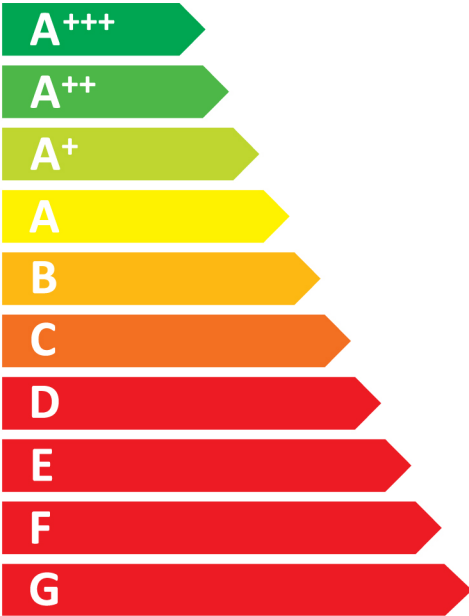

**ENERG**  
енергия · ενεργεια

| AEG

|| SWB61501DG

ENERGIA · ЕНЕРГИЯ · ΕΝΕΡΓΕΙΑ  
ENERGIJA · ENERGY · ENERGIE · ENERGI

**136**  
kWh/annum

2010/1060