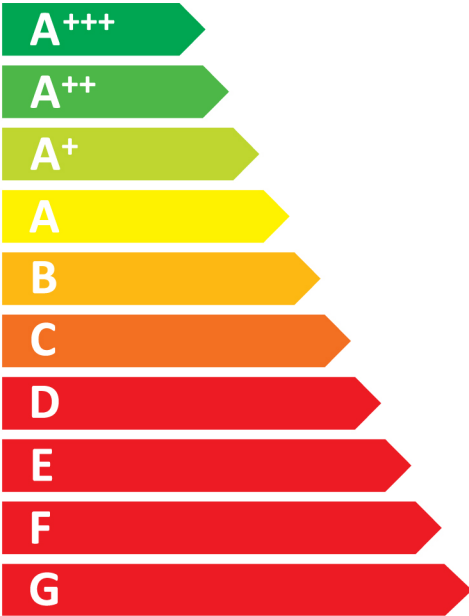

**ENERG**  
енергия · ενεργεια

| AEG

|| SWB61501DG

ENERGIA · ЕНЕРГИЯ · ΕΝΕΡΓΕΙΑ  
ENERGIJA · ENERGY · ENERGIE · ENERGI

**136**  
kWh/annum

**X7**

**41**dB

2010/1060