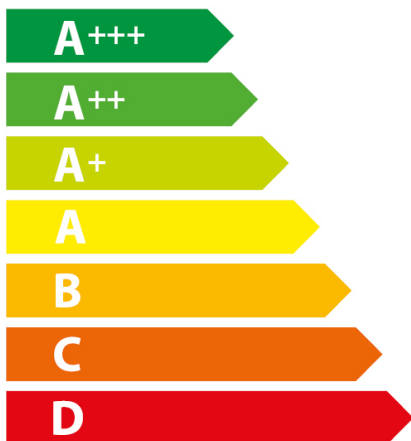

**ENERG**  
енергия · ενεργεια

**AEG**

**BP301352WM**

**71 L**

**1.09 kWh/cycle\***

**0.69 kWh/cycle\***

\* цикъл · cyklus · portion · zykus · πρόγραμμα · ciclo · tsükkel · ohjelma · ciklus  
ciklas · cikls · čiklu · cyclus · cykl · ciclu · program · cykel