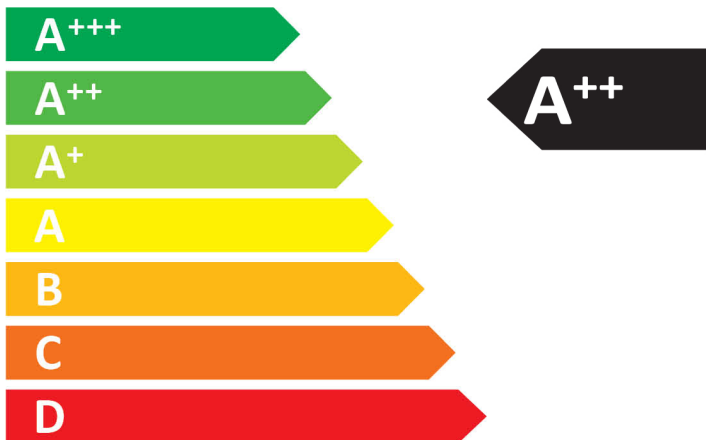

ENERG
енергия · ενεργεια

Electrolux

EDH3675PDW

ENERGIA · ЕНЕРГИЯ · ΕΝΕΡΓΕΙΑ
ENERGIJA · ENERGY · ENERGIE
ENERGI

211
kWh/annum

134
min/cycle*

7.0
kg

66
dB