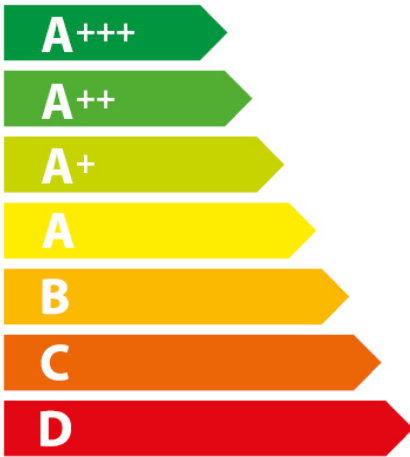

ENERG
енергия · ενεργεια

AEG

DPE3940M

56
kWh/annum

ABC**C**DEFG

ABCD**E**FG

ABC**B**CDEFG

70dB