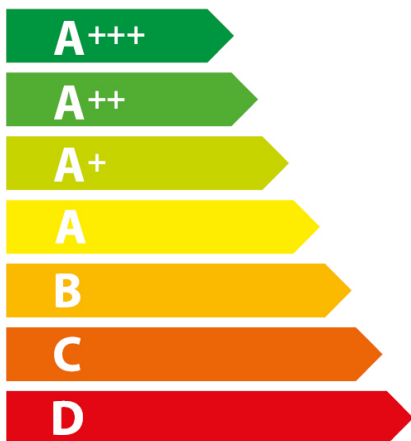

ENERG

енергия · ενεργεια

AEG

BSE782320M

70 L

1.09 kWh/cycle*

0.68 kWh/cycle*

* цикл · cyklus · portion · zyklus · πρόγραμμα · ciclo · tsükkel · ohjelma · ciklus
ciklas · cikls · ģiklu · cyclus · cykl · ciclu · program · cykel