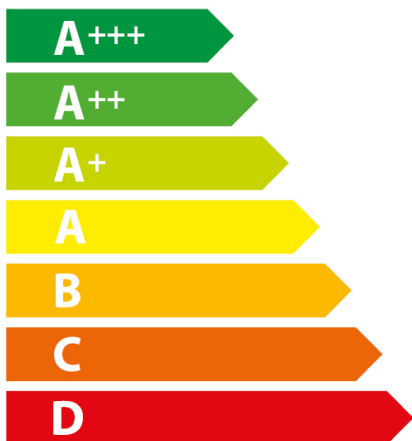

ENERG
енергия · ενεργεια

AEG

BPS331120M

71 L

1.09 kWh/cycle*

0.69 kWh/cycle*

* цикл · cyklus · portion · zyklus · πρόγραμμα · ciclo · tsükkel · ohjelma · ciklus
ciklas · cikls · čiklu · cyclus · cykl · ciclu · program · cykel