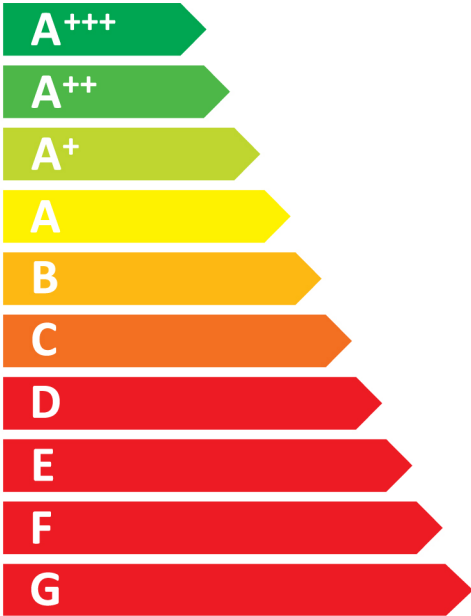

ENERG
енергия · ενεργεια

| Electrolux

|| ERW0673AOA

ENERGIA · ЕНЕРГИЯ · ΕΝΕΡΓΕΙΑ
ENERGIJA · ENERGY · ENERGIE · ENERGI

140
kWh/annum

X20

41dB

2010/1060