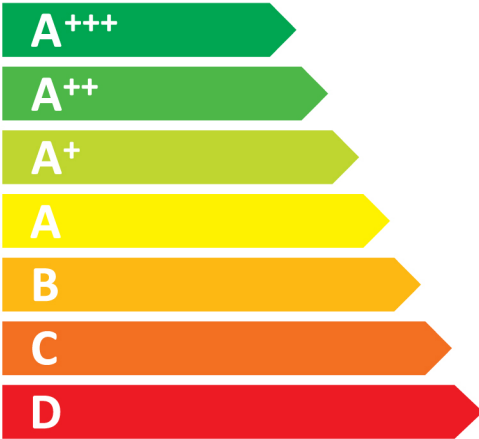

ENERG
енергия · ενεργεια

| Electrolux

|| WAGL6S200

ENERGIA · ЕНЕРГИЯ · ΕΝΕΡΓΕΙΑ
ENERGIJA · ENERGY · ENERGIE
ENERGI

156
kWh/annum

9890
L/annum

6
kg

A B C D E F G