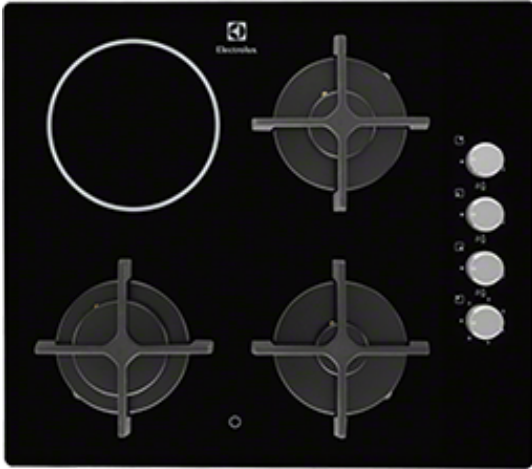

EGE6182NOK Placas

Resistência e gás na ponta dos seus dedos

Com esta placa combinada, dispõe de queimadores de gás e de zonas de resistência para ter a liberdade de utilizar fontes de energia diferentes.

A superfície fácil de limpar

A superfície de vitrocerâmica desta placa é muito fácil de limpar. Basta passar um pano e já está.

Suporte robusto e duradouro para cozinhar qualquer refeição

Esta placa a gás possui suportes de ferro fundido de alta qualidade para tachos. Com estes suportes firmes, terá uma base estável e robusta para cozinhar, por muito tempo.

Mais benefícios:

- A ignição automática da placa permite começar sem demoras
- Corte automático do gás – uma solução prática para ter tranquilidade

Características:

- Placa cristalgás
- Controlo por botões rotativos
- Comandos Frontais
- Zona de cozedura frente esquerda: 2900W/100mm
- Zona de cozedura posterior esquerda: 1800W/180mm
- Zona de cozedura frente central: No , 0W/0mm
- Zona de cozedura frente direita: 1000W/54mm
- Zona de cozedura posterior direita: 1900W/70mm
- Ignição eléctrica no próprio comando
- Segurança termoeléctrica
- Grelhas em ferro fundido
- Injectores para mudança de gás incluídos
- Cor: Preto