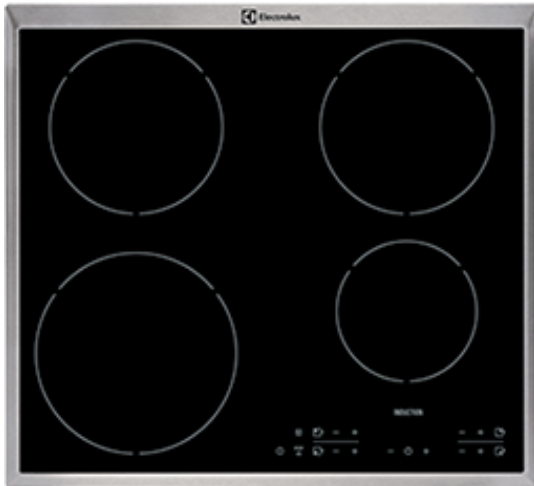

EHH6340XOK Pliidiplaat

Kiirus ja täpsus hõrkude tulemuste saavutamiseks

Laske oma anne lendu ning võtke viimane kiirusest ja täpsusest, mida kasutavad professionaalsed kokad. Induktsioontehnoloogia võimaldab kuumuse kohest ning täpset reguleerimist.

Otsejuurdepääs nuppudele tänu pliidil asuvale juhtpaneelile

Selle pliidi nuppudele pääsete alati kiiresti ligi. Väike käeliigutus ja vajalikud muudatused on tehtud.

Täiendavad toote eelised:

- Võimendusfunktsiooniga jõuate kohe kõrge kuumuseni
- Stop+Go-funktsiooni abil saate küpsetamise igal ajal katkestada
- Nõude tuvastusega kuumeneb keeduväli ainult siis, kui sellel on nõu

Toote omadused:

- Pliidiplaadi tüüp: induktsioon
- Puutejuhitav
- Nuppude asetus: ees paremal
- Valgustatud juhtpaneel
- Lisavõimsuse funktsiooniga induktsioonitsoonid
- Keedunõu detektor
- Vasak eesmine tsoon: induktsioon , 2300/3700W/210mm
- Vasak tagumine tsoon: induktsioon , 1800/2800W/180mm
- Keskmine eesmine tsoon
- Keskmine tagumine tsoon: No , 0W/0mm
- Parem eesmine tsoon: induktsioon , 1400/2500W/145mm
- Parem tagumine tsoon: induktsioon , 1800/2800W/180mm
- Automaatne kiirkuumutus
- Stop & Go funktsioon lühiajalisteks katkestusteks
- Nupulukustus
- Lapseluku funktsioon
- Plaadi turvalisus: automaatne väljalülitus
- Helisignaali
- Taimer
- Jääkkuumuse näidik: 7 astet
- Kerge installatsioon tänu kinnititele
- Põhivärvus: must

Tehnilised andmed:

- Mõõtmed : Mõõtmed
- Integreerimismõõtmed KxLxS, mm : x560x490
- Mõõtmed KxLxS, mm : x576x516
- Toote kujundus : Toote kujundus
- Pliidiplaadi alusrestid : -
- Pliidiplaadi tüüp : induktsioon
- Energiatarbivus : Energiatarbivus
- Koguvõimsus, W : 7400
- Gaasi koguvõimsus, W : -
- Pinge, V : 220-240
- Muu : Muu
- Netokaal, kg : 11.02
- Toitejuhtme pikkus, m : 1.5
- Lisatarvikud : -
- EAN-i kood : 7332543183173
- Värvus : Must
- Värvus : Black