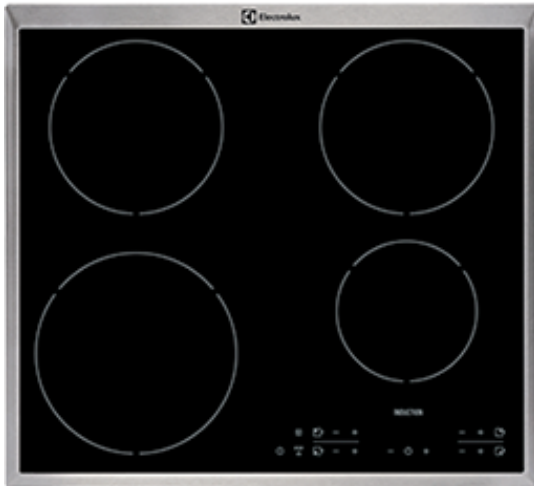

## EHH6340XOK Pliidiplaat