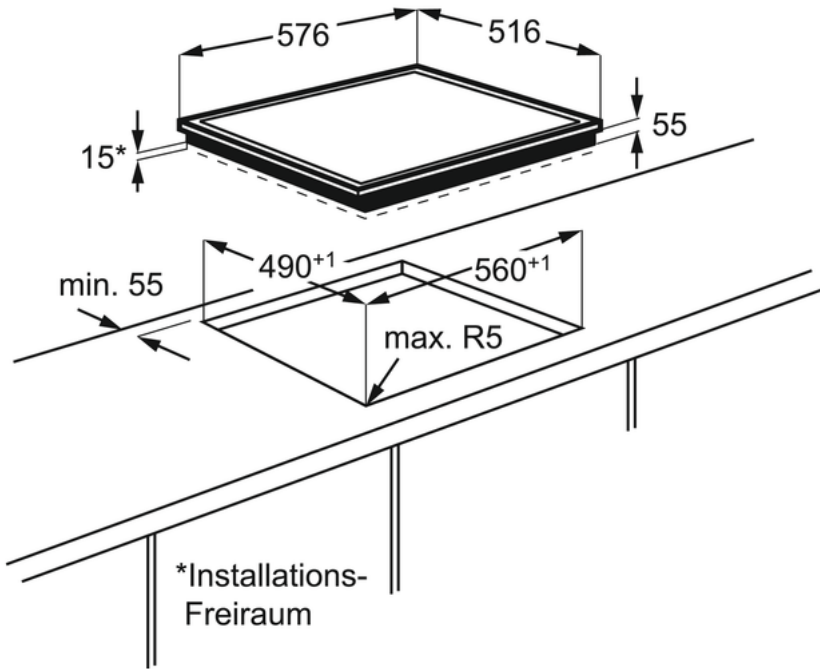

EHH6340XOK Pliidiplaat

PSGBHO130D000024