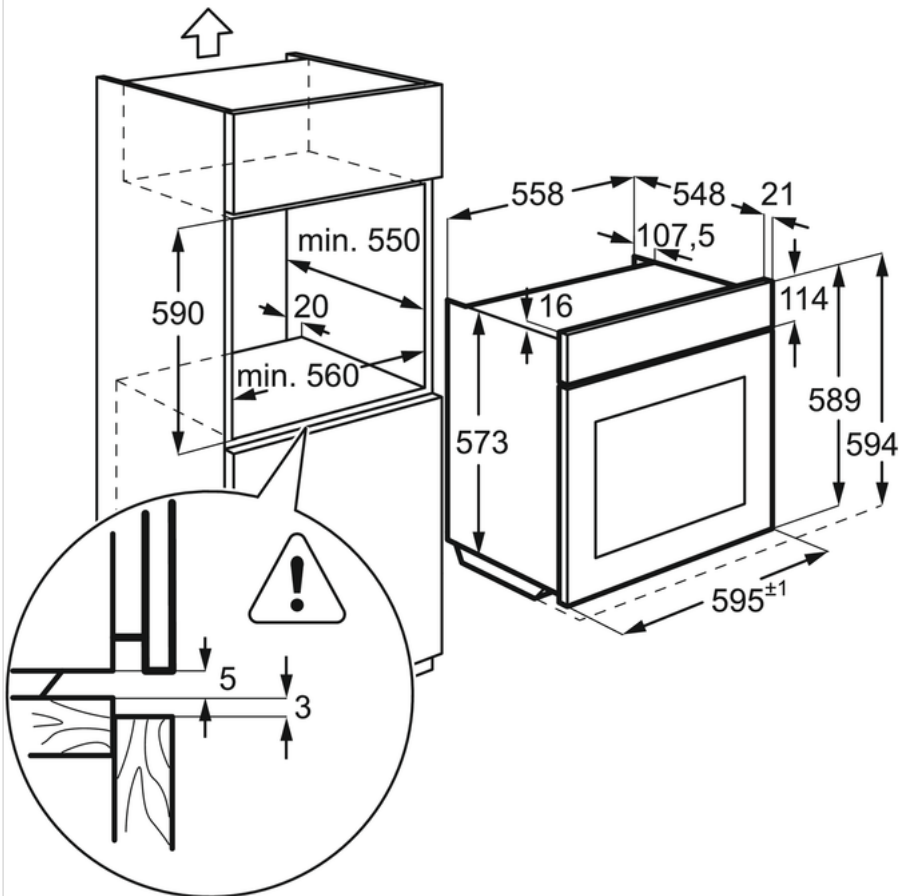

EOC5654AAX iebūvējamā cepeškrāsns

PSGBOV170DE0000Y