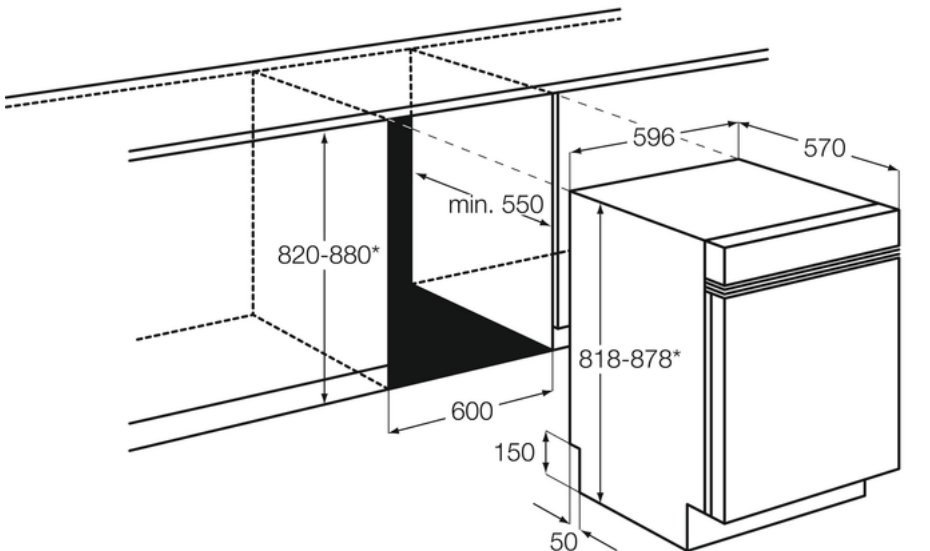

ESI5545LOX Masina de spalat vase

PSGBDW100D000021