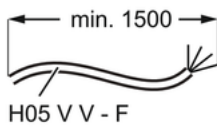

EOY5851FAX Фурна за вграждане

PSGBOV180DE0000F