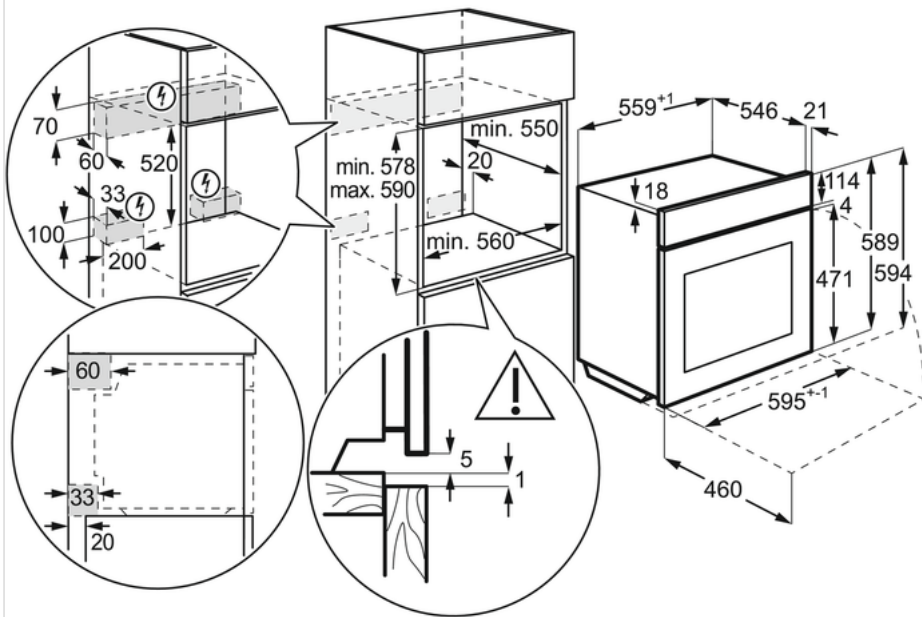

EOY5851FAX Фурна за вграждане

PSGBOV180DE0000F