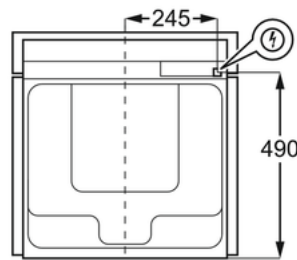

EOY5851FAX Фурна за вграждане

PSGBOV180DE0000F