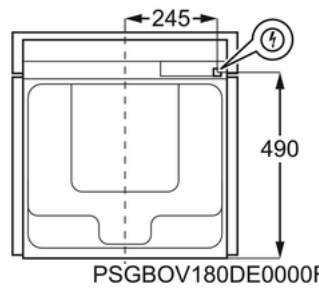

EOB8857AOX vgradna pečica

PSGBOV180DE0000G

PSGBOV180DE0000F