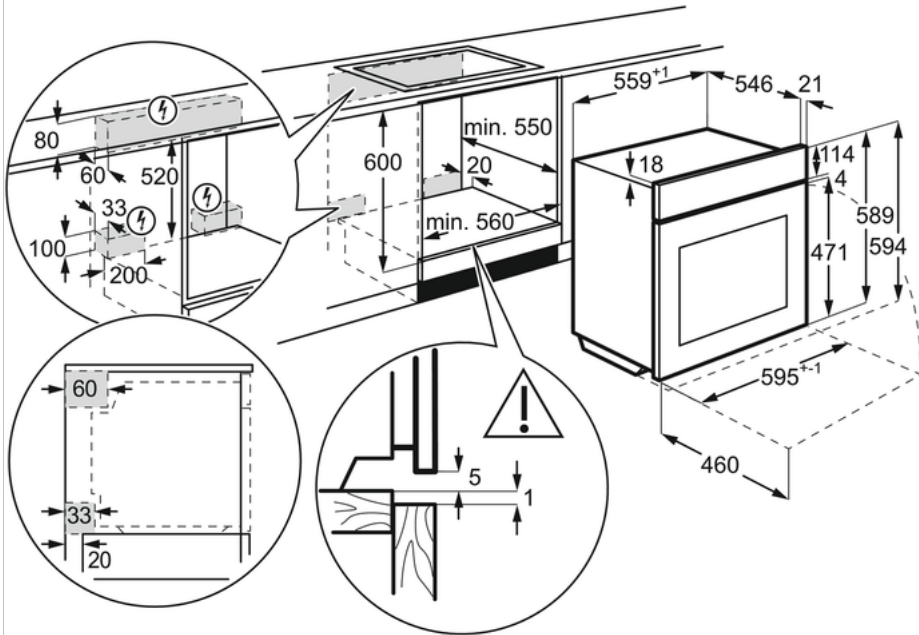

EOB8857AOX vgradna pečica

PSGBOV180DE0000G

PSGBOV180DE0000F