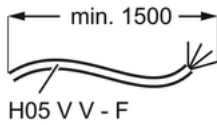

EOB8857AOX vgradna pečica

PSGBOV180DE0000G

PSGBOV180DE0000F