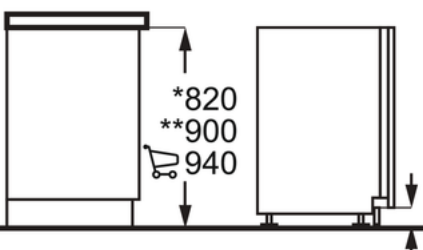

- 40-140
- ** 120-220
- *** 160-260