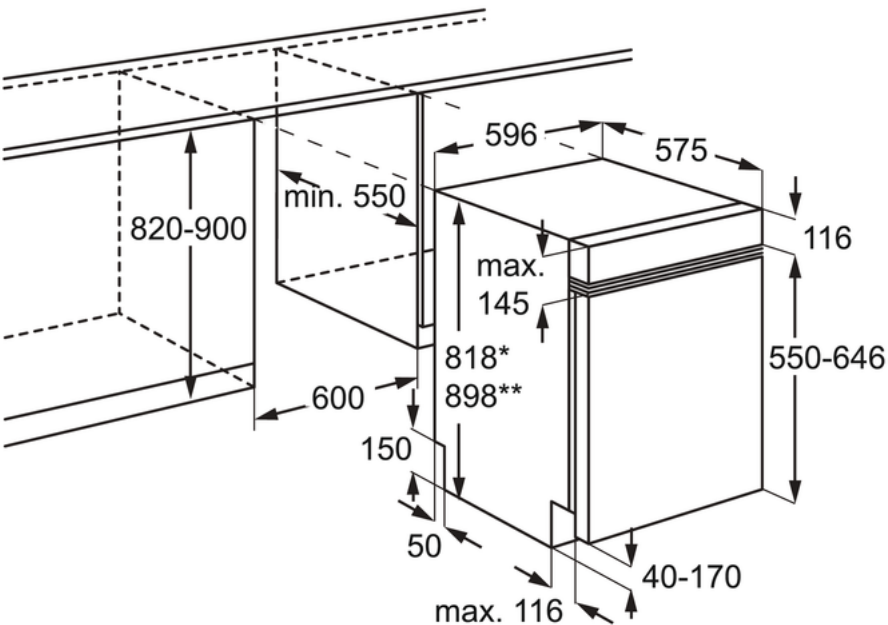

- 40-140
- ** 120-220
- *** 160-260