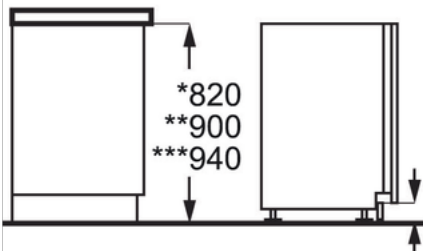

ESI8610ROX Astianpesukone

PSGBDW110D000006

- 40-140
- ** 120-220
- *** 160-260

PSGBDW130D000001