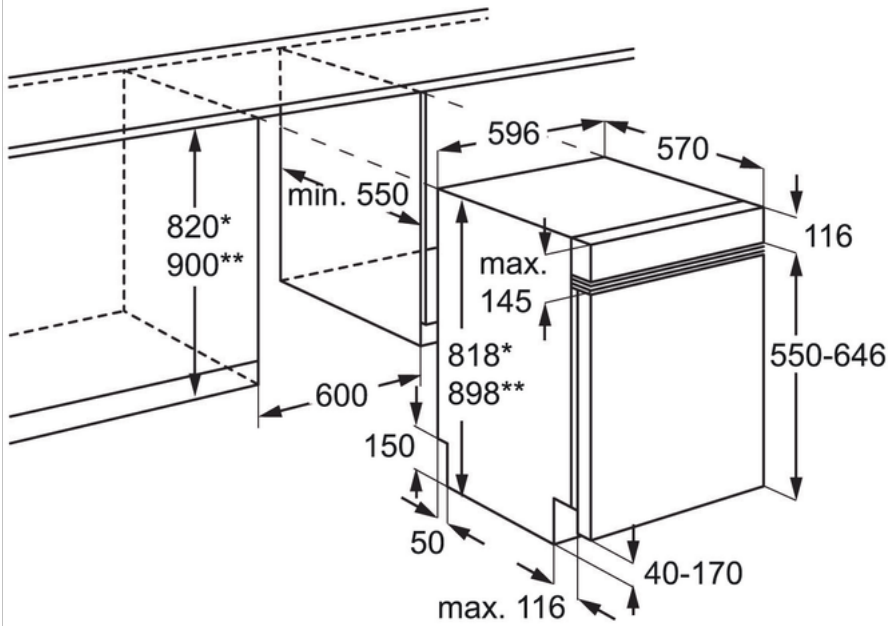

ESI8610ROX Astianpesukone

PSGBDW110D000006

- 40-140
- ** 120-220
- *** 160-260

PSGBDW130D000001