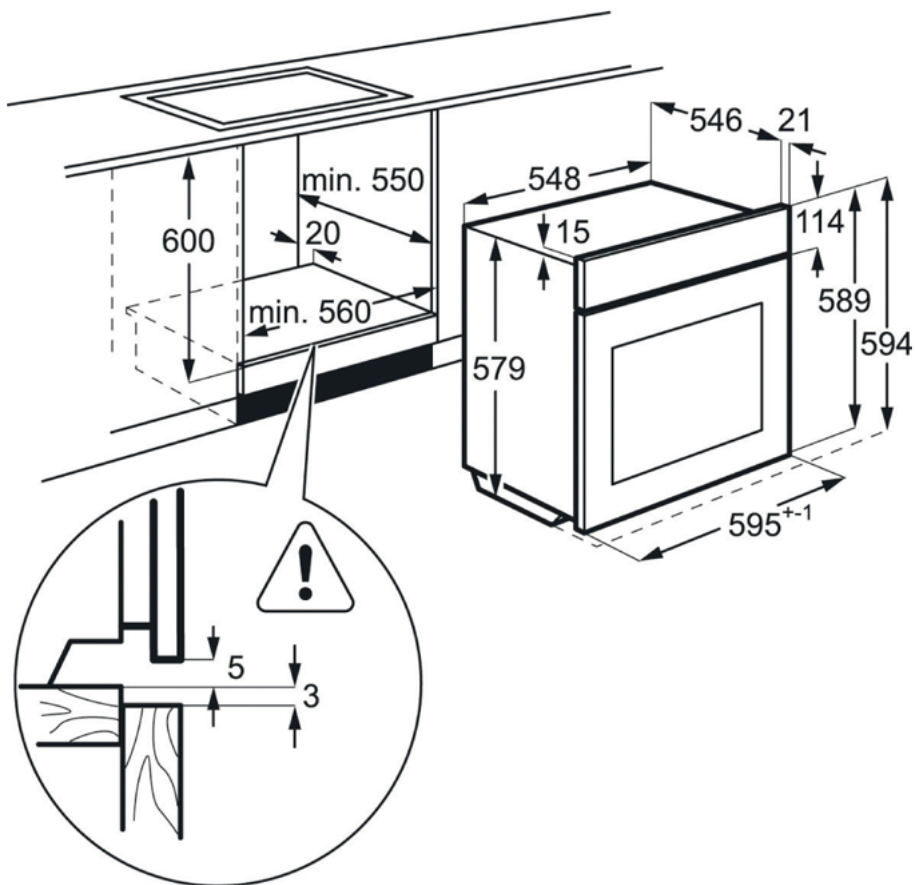

BSR882320B BI Oven

PSGBOV170D363002