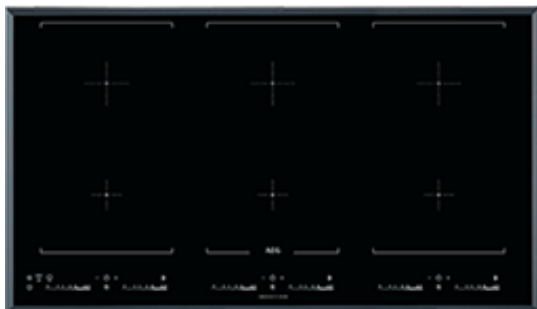

HK956970FB Ugradna ploča

Indukcijska ploča za kuhanje MaxiSense®Plus za izvanrednu prilagodljivost.

Nova indukcijska ploča za kuhanje MaxiSense® Plus pruža izvanrednu prilagodljivost i više mogućnosti kuhanja. Na primjer, područje kuhanja automatski se prilagođava veličini i obliku tave omogućujući vam posluživanje najukusnijih jela.

Prebacite se s ključanja na pirjanje jednostavnim pomicanjem posude

Pomoću funkcije PowerSlide možete stvoriti posebna područja kuhanja s unaprijed određenom temperaturom zagrijavanja. Kao rezultat toga, brzo se možete prebaciti s ključanja na pirjanje, a da ne morate ponovno prilagođavati postavke zagrijavanja.

Fantastična fleksibilnost - upotrebljavajte posudu bilo koje veličine na svakom položaju

6 polja ovog štednjaka može se kombinirati po okomici u tri iznimno široka područja MaxiZones – savršeno za široke i duge posude ili za istovremenu upotrebu više posuda.