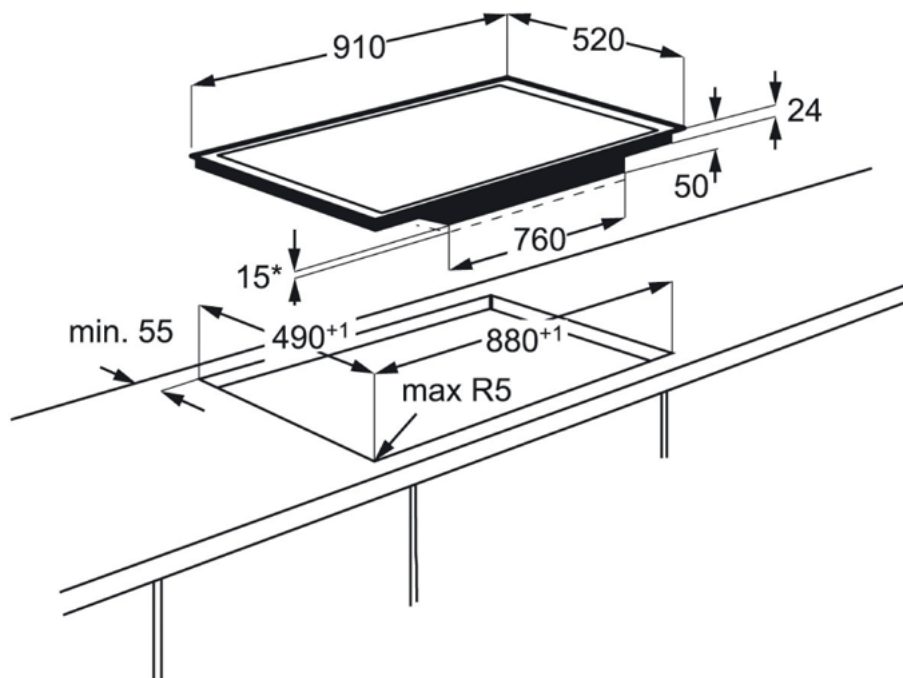

HK956970FB Ugradna ploča

PSGBHO160D363004