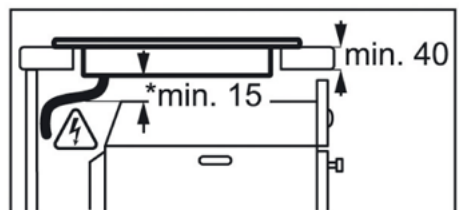

HK956970FB Ugradna ploča

PSGBHO160D363004