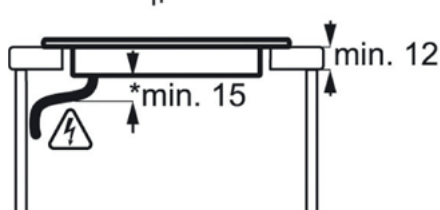

HK956970FB Ugradna ploča

PSGBHO160D363004