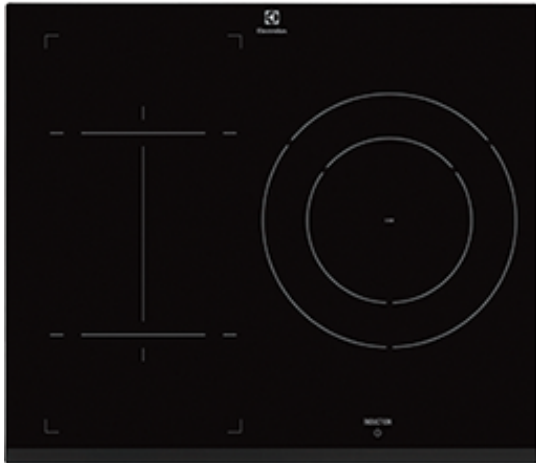

EHN6732FOZ Placa de cocción

Una placa de cocción que da alas a tu creatividad culinaria

La placa de inducción Infinite te ofrece la máxima libertad. Siempre y cuando cubras uno de los cuatro puntos marcados, puedes colocar recipientes de diferente tamaño y forma donde desees.

Una placa con más posibilidades para cocinar a gran escala

La Función Puente de esta encimera permite unir dos zonas para que actúen como una, con la misma temperatura y ajuste de tiempo. Podrás cocinar en recipientes grandes sin esfuerzo.

Disfruta del espacio y la libertad de cocinar lo que desees

Utiliza sartenes y ollas grandes como un chef profesional. La zona de cocción extra-grande para paelleras de esta placa ofrece libertad para preparar fácilmente los platos en utensilios de gran tamaño.

Datos técnicos :

- Tipo : Inducción
- Tamaño (cm) : 60
- Mandos de la placa : No
- Carga eléctrica total (W) : 7400
- Estética : Biselado
- Dimensiones encastrado Alto x Ancho x Prof. : 55x560x490
- Voltaje (V) : 220-240
- Marca : Electrolux
- Modelo : EHN6732FOZ
- Zona cocción frontal dcho. : 0W/0mm
- Zona cocción frontal izdo. : 2300/3200W/210mm
- Zona cocción central Potencia/Diámetro : 0W/0mm
- Zona cocción posterior dcho. : 1800/2800/3500/5200W/180/280mm
- Zona cocción posterior izdo. : 2300/3200W/210mm
- Alto hueco (mm) : 55
- Ancho (mm) : 590
- Fondo (mm) : 520
- Ancho hueco (mm) : 560
- Fondo hueco (mm) : 490
- Frecuencia (Hz) : 50/60
- Color : Negro
- ColorEnglish : Black
- Color : Negro
- Product Partner Code : ER Open