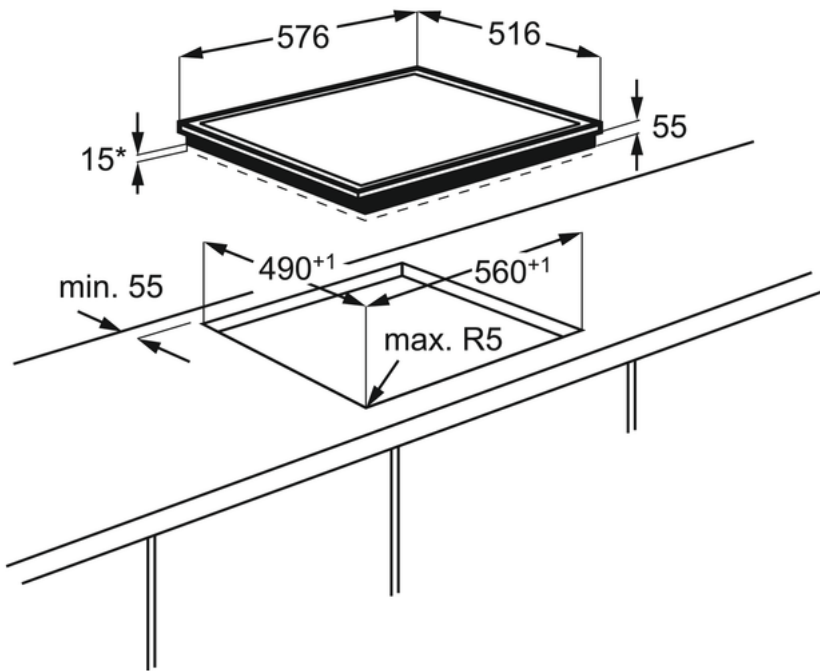

EHG46341FK Plita

PSGBHO130D000081