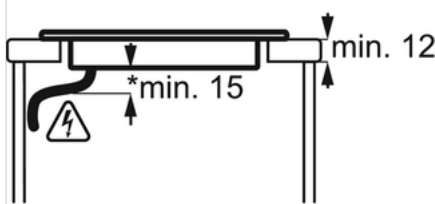

EHG46341FK Plita

PSGBHO130D000081