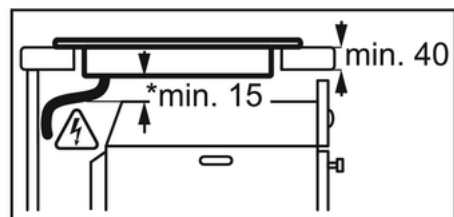

EHG46341FK Plita

PSGBHO130D000081