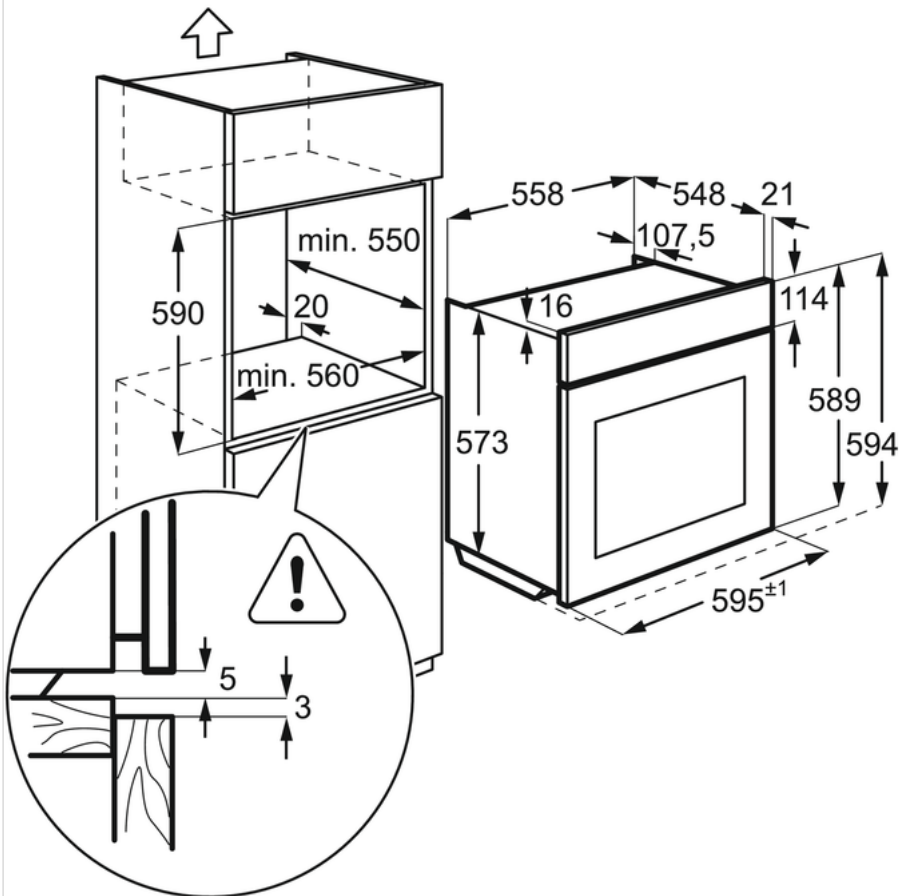

EOC2400AAX Four

PSGBOV170DE0000Y