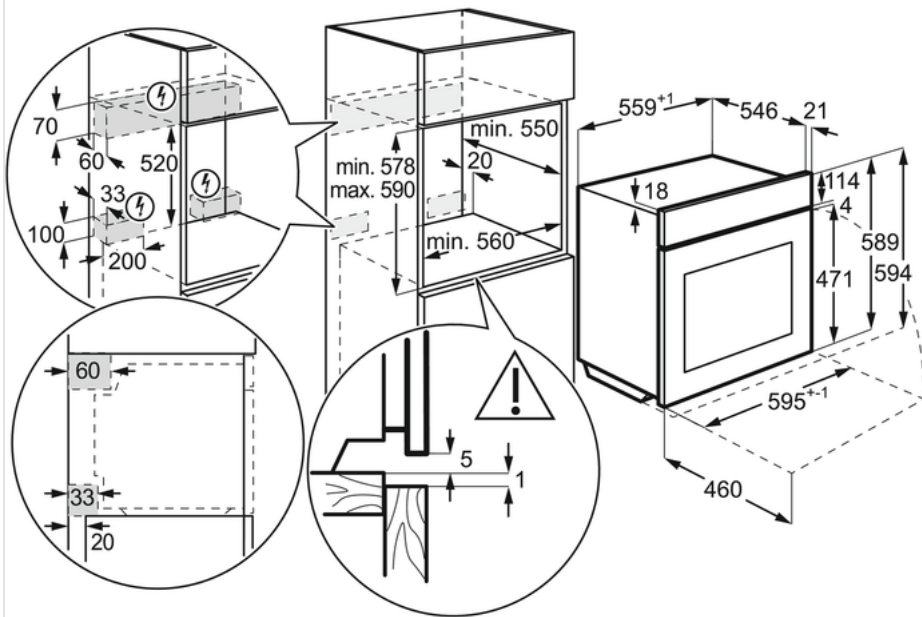

BS731470HM BI Oven

PSGBOV180DE0000F