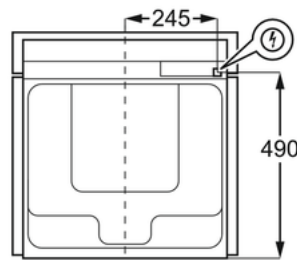

BS731470HM BI Oven

PSGBOV180DE0000F