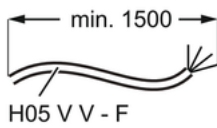

BS731470HM BI Oven

PSGBOV180DE0000F