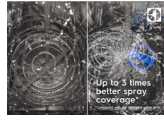

ESF7552ROW Lavastoviglie

Mulinello satellitare

I getti del nuovo Mulinello Satellitare a doppia rotazione raggiungono ogni angolo della vasca, garantendo il perfetto lavaggio di tutte le stoviglie, indipendentemente dal carico.

Supporti SoftGrip, bicchieri più stabili

Non dovrai più lavare a mano i cristalli delicati; gli speciali supporti SoftGrip offrono stabilità e sicurezza ai tuoi calici più preziosi per tutto il ciclo di lavaggio