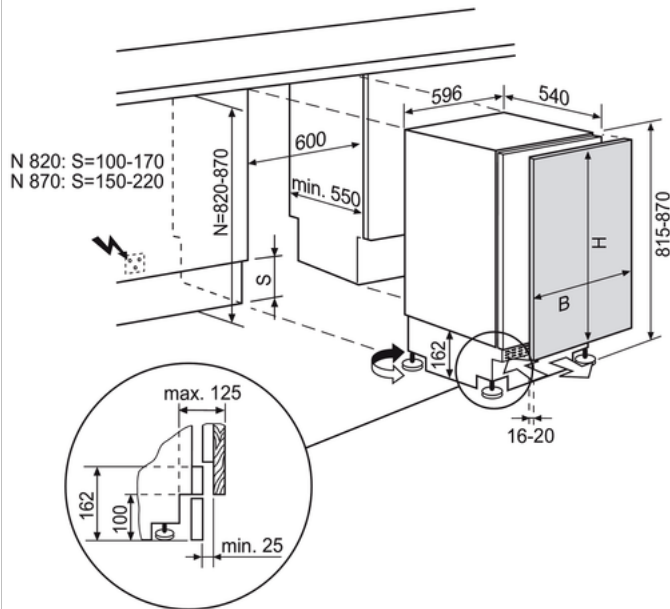

#### Technische Daten

- Türanschlag : rechts, wechselbar
- Energieeffizienzklasse : A++
- Energieverbrauch in 365 Tagen (kWh) : 147
- Nutzinhalt Gesamt (Liter) : 95
- Gefriervermögen (kg/24h) : 18
- Lagerzeit bei Störung : 21
- Geräusch dB(A) : 38
- Gerätehöhe (mm) : 815
- Gerätebreite (mm) : 596
- Gerätetiefe (mm) : 550
- Einbautiefe (mm) : 550
- Einbauhöhe (mm) : 820
- Einbaubreite (mm) : 600
- Anschlusskabel (m) : 2.4
- Nettogewicht (kg) : 35
- EAN-Nummer : 7332543591442
- Product Partner Code : All Open
- Bruttopreis inkl. MwSt. CHF : 2310.00
- Bruttopreis exkl. MwSt. CHF : 2144.85
- Vorgezogene Recycling Gebühr, exkl. MwSt. : 27.78

## UG0985RE Gefrierschrank

UK1205S / UG0985

Möbelfront auf Gerätetür verschraubt

Gewicht Frontdoppel max. 17.5 kg