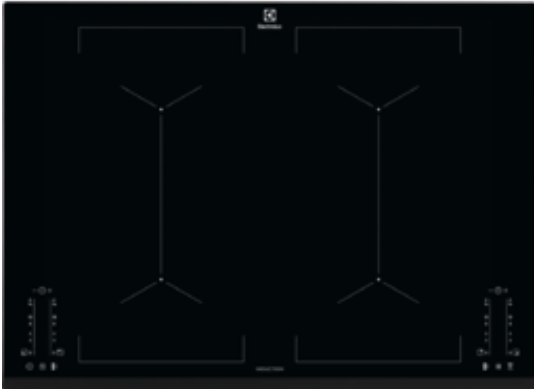

EIV744 Plita

Combinati zonele pentru a avea mai mult loc pentru arome

Puteti crea mai multe zone mari pe care sa gatiti cu functia Punte multipla de la plita noastra cu inductie. Zonele de gatit combinate au aceleasi setari de temperatura si timp. Astfel, puteti folosi o varietate de vase, de la plancha la tavi de friptura, toate simultan.

Zone care se dimensioneaza automat pentru toate oalele si cratitele

Caldura este captata de baza vaselor la plita cu inductie Infinite®. Aceasta detecteaza automat dimensiunea vasului folosit si asigura nivelul adecvat de caldura la baza acestuia. Astfel, puteti folosi o gama variata de oale si cratite.