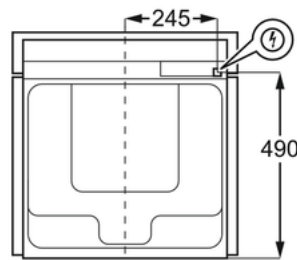

EOB9956XAX Sõltumatu ahi

PSGBOV180DE0000F