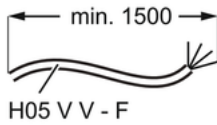

EOB9956XAX Sõltumatu ahi

PSGBOV180DE0000F