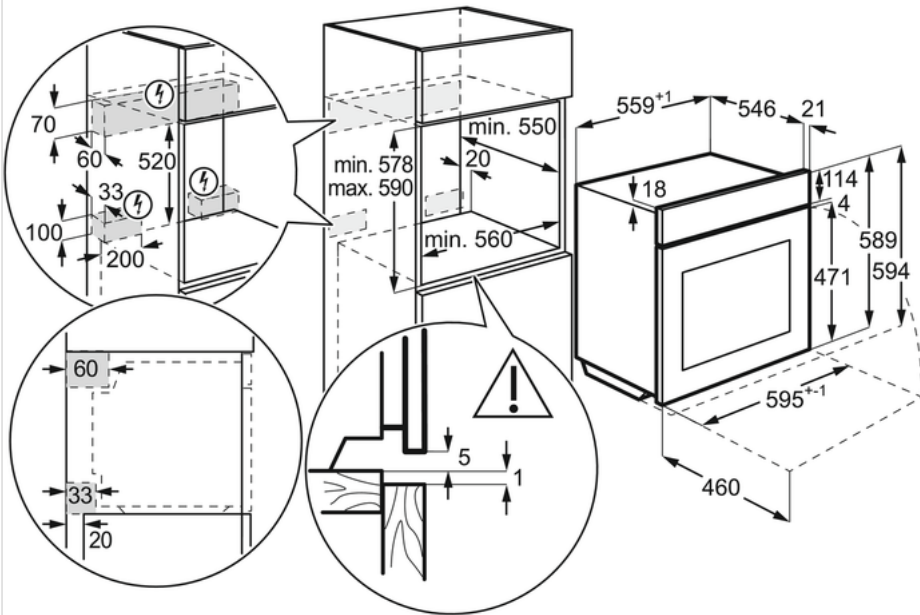

EOB9956XAX Sõltumatu ahi

PSGBOV180DE0000F