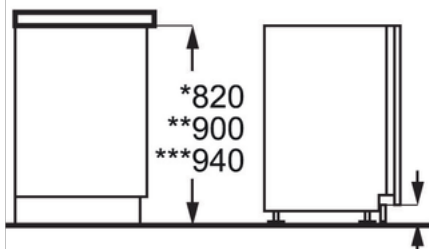

F65722IM0P Lave-vaisselle

PSGBDW110D000006

- 40-140
- ** 120-220
- *** 160-260

PSGBDW130D000001