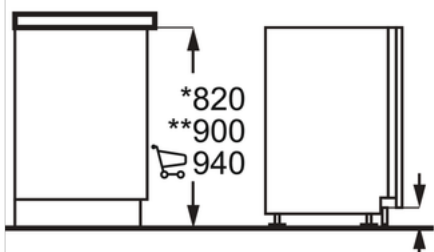

Spécifications techniques

- Nombre de couverts : 15
- Classe énergétique* : A+++
- Conso. énergétique annuelle (kWh/an)* : 241
- Conso. énergétique / cycle (kWh)* : 0.857
- Conso. énergétique mode "arrêt" (W) : 0.1
- Conso. énergétique mode "Lissé sur marche" (W)* : 5
- Conso. annuelle eau (L)* : 3080
- Efficacité de séchage : A
- Programme de référence : Eco 50°C
- Durée du cycle de référence (min)* : 225
- Durée du mode "Lissé sur marche" (min) : 5
- Niveau sonore dB(A)** : 46
- Efficacité de lavage : A
- Dimensions d'encastrement HxLxP en mm : 818x600x570
- Dimensions HxLxP (mm) : 818x596x575
- Couleur du bandeau : Inox Anti-trace
- Couleur : None
- Ampérage (A) : 10
- Puissance (W) : 1550-2200
- Tension(V) : 200-240

Description produit

F65722IM0P Lave-vaisselle

PSGBDW110D000006

- * 40-140
- ** 120-220
- *** 160-260

PSGBDW130D000001

- * 40-140
- ** 120-220
- *** 160-260