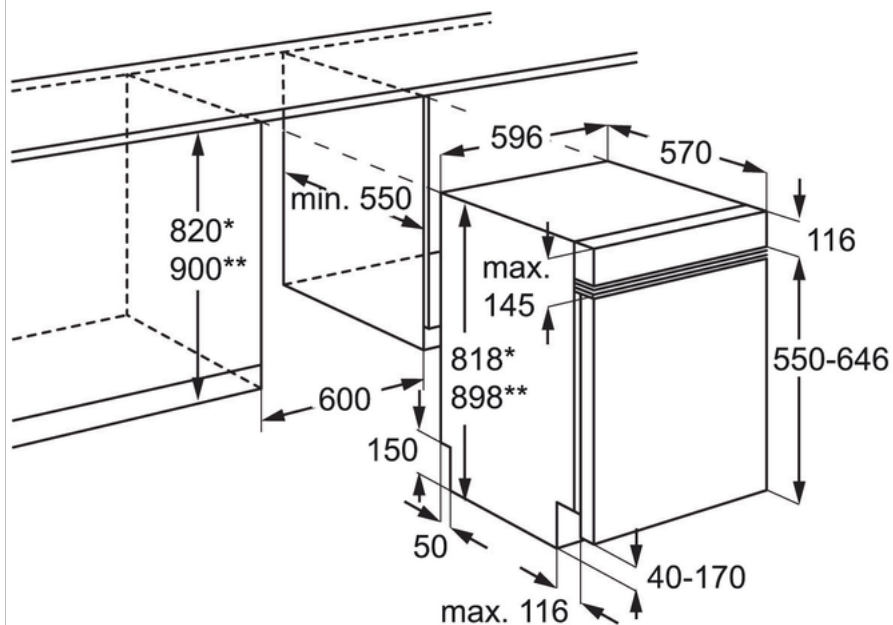

F65722IM0P Lave-vaisselle

PSGBDW110D000006

- 40-140
- ** 120-220
- *** 160-260

PSGBDW130D000001