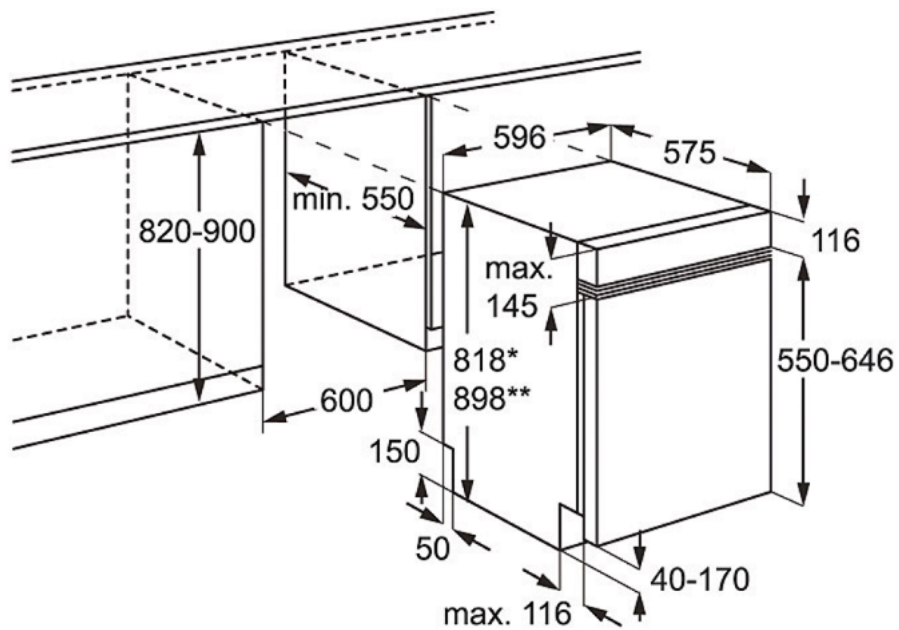

F65722IM0P Lave-vaisselle

PSGBDW130D000001