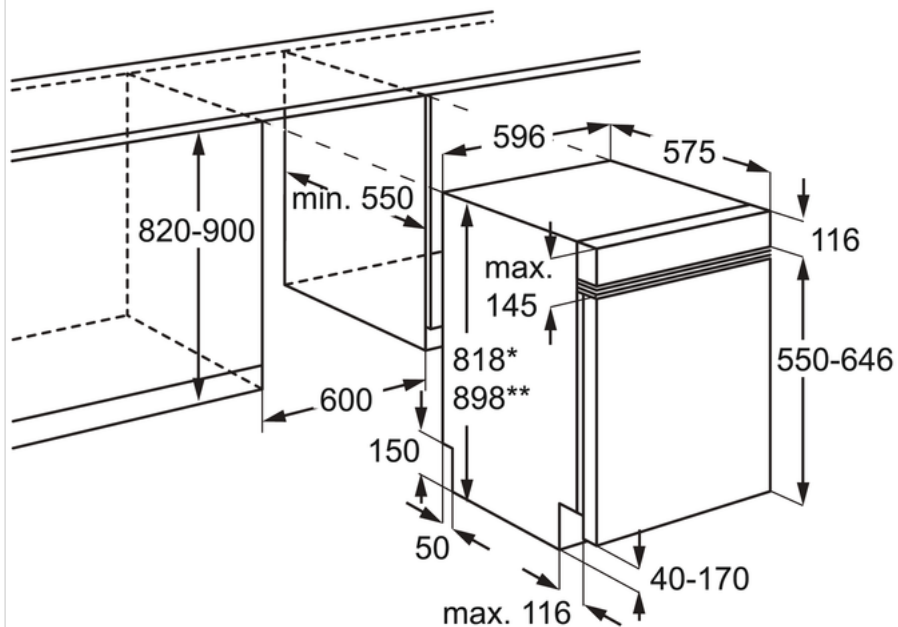

- 40-140
- ** 120-220
- *** 160-260