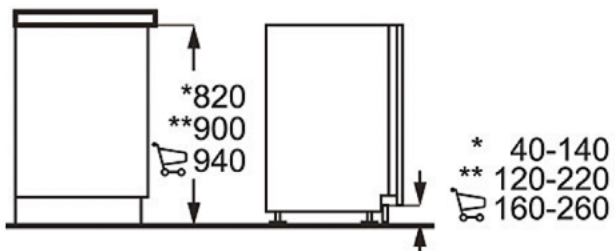

F65722IM0P Lave-vaisselle

PSGBDW130D000001